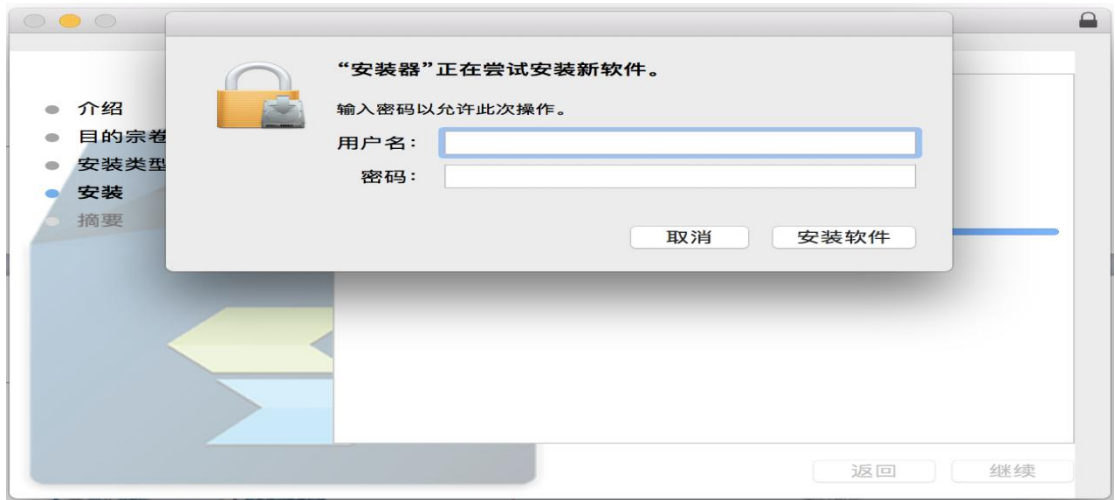

可全面检测Windows客户端环境问题，并对问题项进行修复。相比基本版，还可以进行环境诊断修复，抓取日志、进程信息查看、病毒扫描、一键卸载SSL VPN、记录调试日志和修复ECAgent等问题。

4

VPN

5

VPN

二、 客户端安装使用（ 电脑）

1. Sa a [:// . c .ed .c](http://vpn.shutcm.edu.cn)

2. VPN Ea C ec Mac