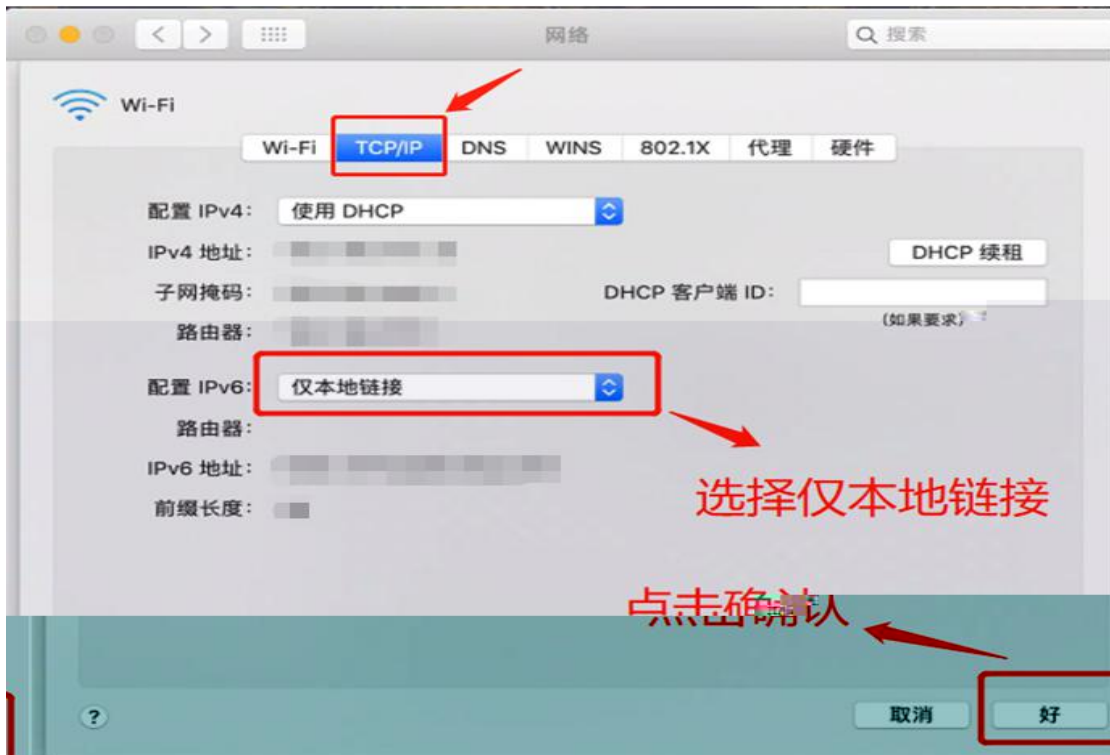

可全面检测Windows客户端环境问题，并对问题项进行修复。相比基本版，还可以进行环境诊断修复，抓取日志、进程信息查看、病毒扫描、一键卸载SSL VPN、记录调试日志和修复ECAgent等问题。

4

VPN

5

VPN

二、 客户端安装使用（ 电脑）

1. Sa a [:// . c .ed .c](http://vpn.shutcm.edu.cn)

2. VPN Ea C ec Mac

3. Sa a :// . c .ed .c

4. VPN

1

2

W-F

3

TCP/IP

IPV6