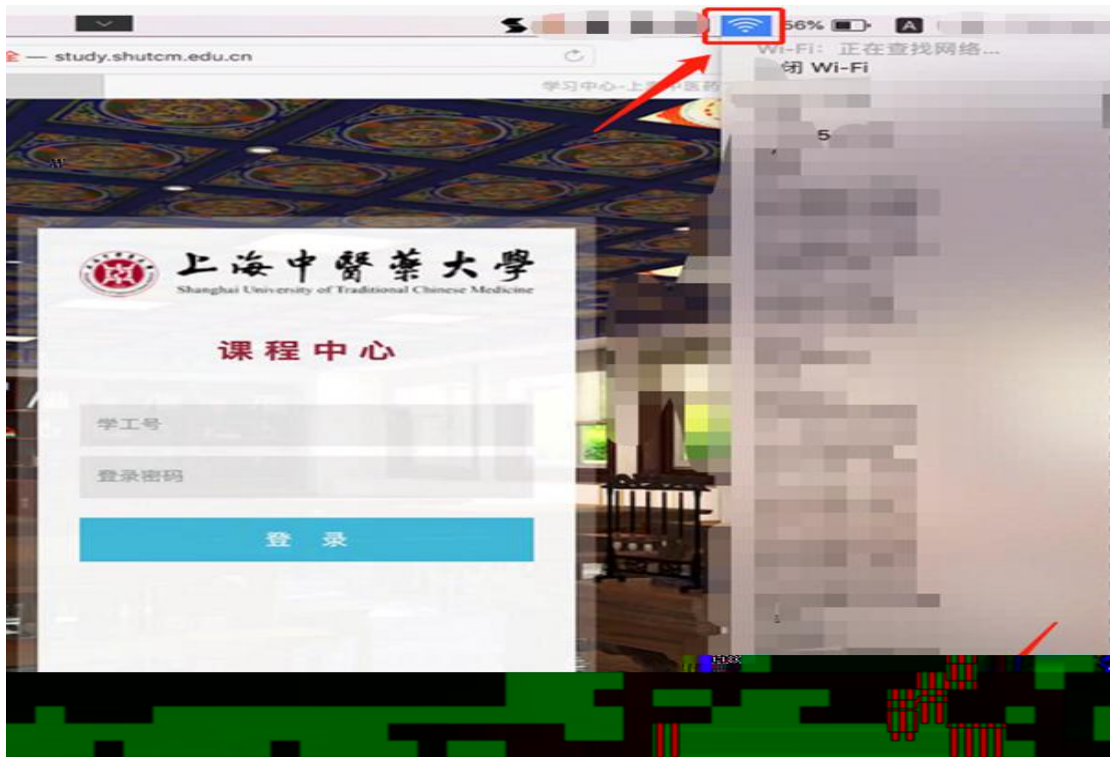

3. Sa a :// . c .ed .c

4. VPN

1