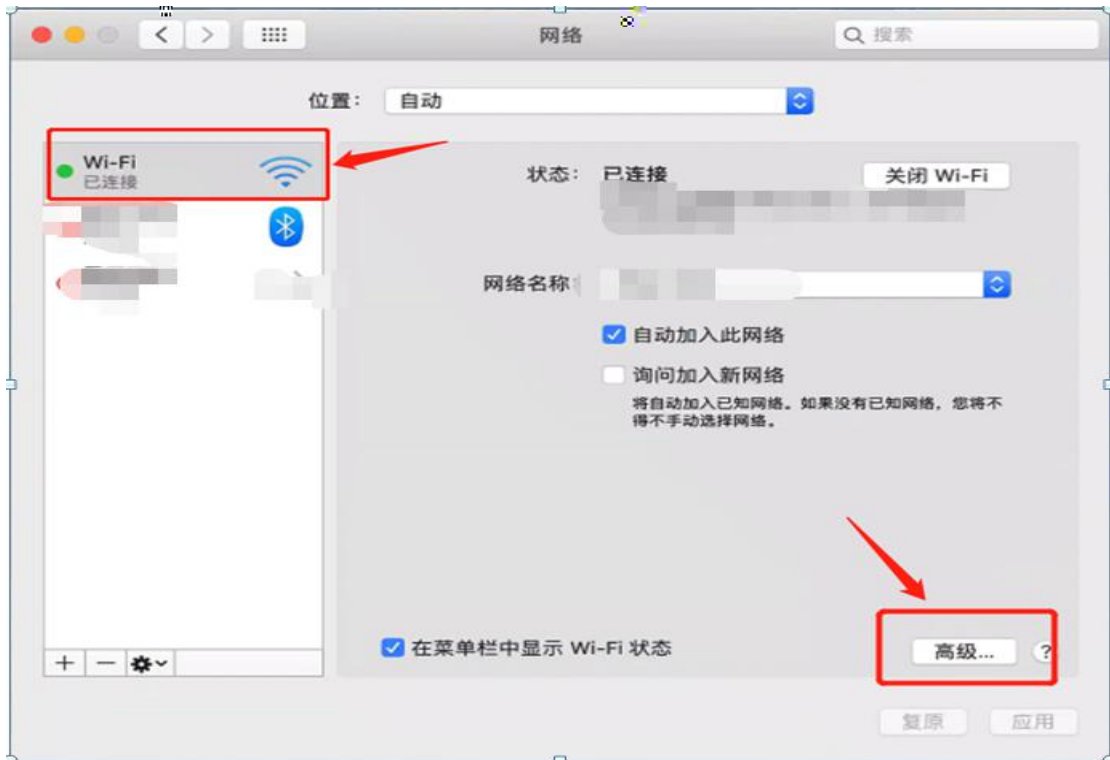

可全面检测Windows客户端环境问题，并对问题项进行修复。相比基本版，还可以进行环境诊断修复，抓取日志、进程信息查看、病毒扫描、一键卸载SSL VPN、记录调试日志和修复ECAgent等问题。

4

VPN

5

VPN

二、 客户端安装使用（ 电脑）

1. Sa a [:// . c .ed .c](http://vpn.shutcm.edu.cn)

2. VPN Ea C ec Mac

3. Sa a :// . c .ed .c

4. VPN

1

2

W-F

3

TCP/IP

IPV6