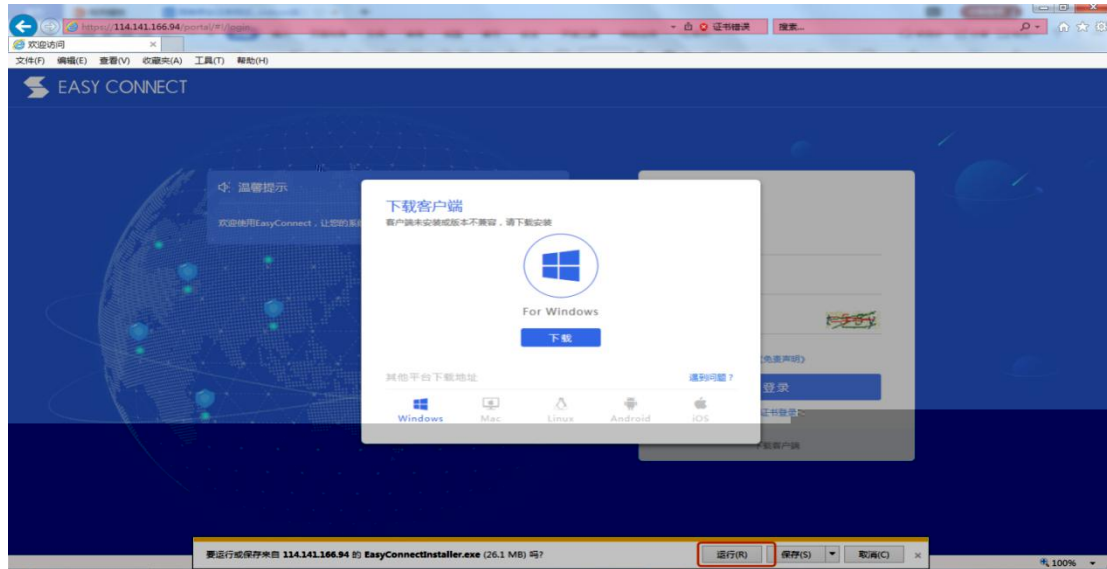

上海中医药大学 VPN 使用手册

目 录

一、	客户端安装使用（	电脑）
二、	客户端安装使用（	电脑）
三、	客户端安装使用（	移动端）
四、	客户端安装使用（	移动端）

一、客户端安装使用（电脑）

1. 打开浏览器，访问地址：<https://114.141.166.94/portal/#/login>

2. 登录后，点击左侧菜单中的“VPN” -> “Ea C ec”

3. VPN

Ea C ec