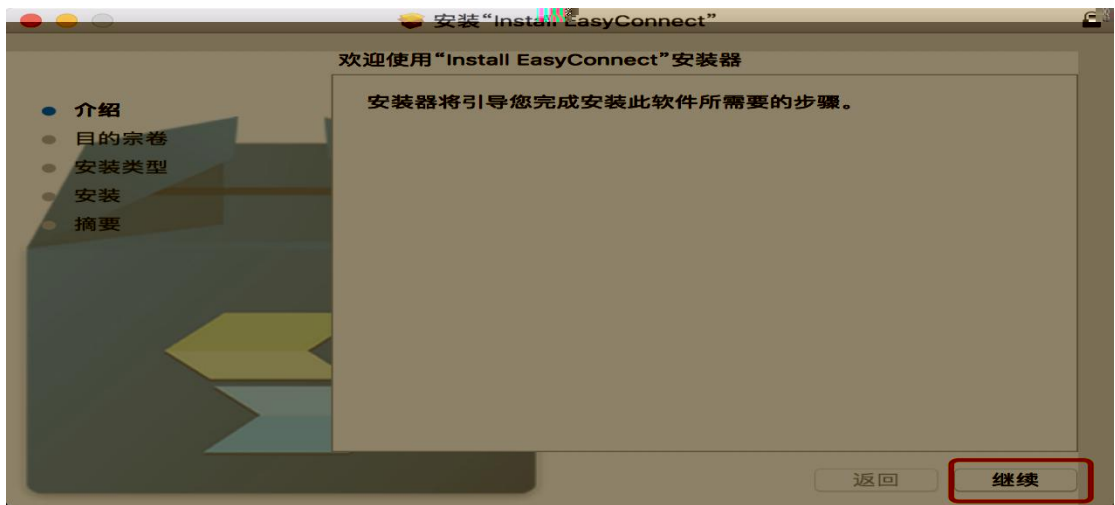

可全面检测Windows客户端环境问题，并对问题项进行修复。相比基本版，还可以进行环境诊断修复，抓取日志、进程信息查看、病毒扫描、一键卸载SSL VPN、记录调试日志和修复ECAgent等问题。

4

VPN

5

VPN

二、 客户端安装使用（ 电脑）

1. Sa a [:// . c .ed .c](http://vpn.shutcm.edu.cn)

2. VPN Ea C ec Mac