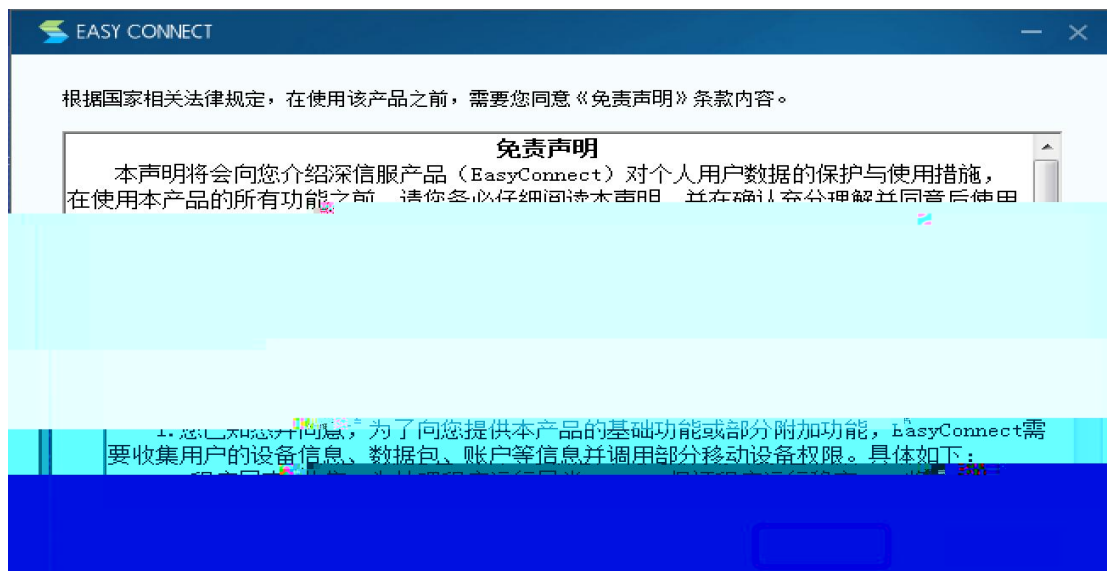

上海中医药大学 VPN 使用手册

目 录

一、	客户端安装使用（	电脑）
二、	客户端安装使用（	电脑）
三、	客户端安装使用（	移动端）
四、	客户端安装使用（	移动端）

一、客户端安装使用（电脑）

1. 打开浏览器，访问地址：<https://114.141.166.94/portal/#/login>

2. 登录后，点击左侧菜单中的“VPN” -> “Ea C ec”

3. VPN

Ea C ec