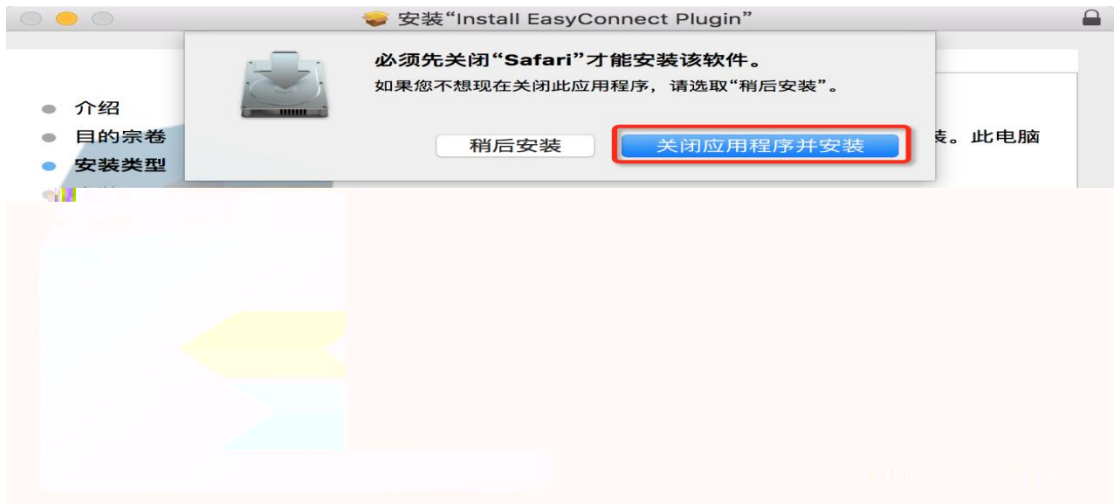

可全面检测Windows客户端环境问题，并对问题项进行修复。相比基本版，还可以进行环境诊断修复，抓取日志、进程信息查看、病毒扫描、一键卸载SSL VPN、记录调试日志和修复ECAgent等问题。

4

VPN

5

VPN

二、 客户端安装使用（ 电脑）

1. Sa a [:// . c .ed .c](http://vpn.shutcm.edu.cn)

2. VPN Ea C ec Mac